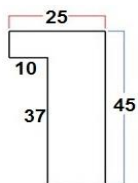

کد قاب عکس ۳۲۵ (لایت باکسی)

سفید-مشکی-قهوه ای

رنگبندی :

لیست قیمت قاب عکس خالی بدون چاپ عکس

۸۰*۱۳۵	۷۰*۱۰۰	۶۰*۹۰	۵۰*۷۰	۴۰*۶۰	۴۰*۴۰	۳۰*۴۰	۳۰*۳۰	۲۱*۳۰	۲۰*۲۵	۲۰*۲۰	۱۶*۲۱	۱۵*۱۵	۱۳*۱۸	۱۰*۱۵	۱۰*۱۰	سایز
۲۸۰۰۰۰	۱۸۵۰۰۰	۱۶۰۰۰۰	۱۴۵۰۰۰	۱۲۵۰۰۰	۱۱۰۰۰۰	۸۵۰۰۰	۷۰۰۰۰	۶۵۰۰۰	۶۰۰۰۰	۵۵۰۰۰	۴۸۰۰۰	۴۵۰۰۰	۴۴۰۰۰	۳۶۰۰۰	۳۲۰۰۰	قیمت

لیست قیمت قاب عکس با چاپ عکس

۸۰*۱۳۵	۷۰*۱۰۰	۶۰*۹۰	۵۰*۷۰	۴۰*۶۰	۴۰*۴۰	۳۰*۴۰	۳۰*۳۰	۲۱*۳۰	۲۰*۲۵	۲۰*۲۰	۱۶*۲۱	۱۵*۱۵	۱۳*۱۸	۱۰*۱۵	۱۰*۱۰	سایز
۴۲۰۰۰۰	۲۸۰۰۰۰	۲۴۵۰۰۰	۲۲۰۰۰۰	۱۹۰۰۰۰	۱۵۸۰۰۰	۱۲۳۰۰۰	۹۸۰۰۰	۸۷۰۰۰	۸۰۰۰۰	۷۰۰۰۰	۵۹۰۰۰	۵۴۰۰۰	۵۱۰۰۰	۴۰۰۰۰	۳۵۰۰۰	قیمت

باز تصاویر قاب عکس ها بر روی کاغذ بپه با جوهر پیکمنت اصل HP انجام می شود که مقاومت در برابر اثرات خارجی مانند گازهای محیطی و اشعه ماوراء بنفش خورشید را دارا است و تغییر رنگ در آن وجود ندارد.

فیبر MDF از سایز ۱۰*۱۰ تا سایز ۲۱*۳۰ می باشد و در سایز های

بزرگتر از مقوا سه لایه استفاده میگردد.

قاب عکس ها به صورت کامل شامل قاب ، شیشه ، فیبر MDF و یک آویز دنده ای

جهت آویزان کردن به دیوار می باشد.