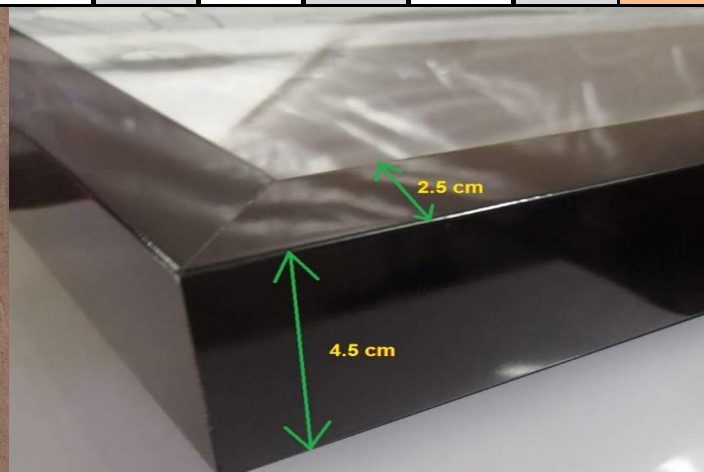

کد قاب عکس ۳۲۵ (لایت باکسی)

سفید-مشکی-قهوه ای

رنگبندی :

لیست قیمت قاب عکس خالی بدون چاپ عکس

۸۰*۱۳۵	۷۰*۱۰۰	۶۰*۹۰	۵۰*۷۰	۴۰*۶۰	۴۰*۴۰	۳۰*۴۰	۳۰*۳۰	۲۱*۳۰	۲۰*۲۵	۲۰*۲۰	۱۶*۲۱	۱۵*۱۵	۱۳*۱۸	۱۰*۱۵	۱۰*۱۰	سایز
۲۸۰۰۰۰	۱۸۵۰۰۰	۱۶۰۰۰۰	۱۴۵۰۰۰	۱۲۵۰۰۰	۱۱۰۰۰۰	۸۵۰۰۰	۷۰۰۰۰	۶۵۰۰۰	۶۰۰۰۰	۵۵۰۰۰	۴۸۰۰۰	۴۵۰۰۰	۴۴۰۰۰	۳۶۰۰۰	۳۲۰۰۰	قیمت

لیست قیمت قاب عکس با چاپ عکس

۸۰*۱۳۵	۷۰*۱۰۰	۶۰*۹۰	۵۰*۷۰	۴۰*۶۰	۴۰*۴۰	۳۰*۴۰	۳۰*۳۰	۲۱*۳۰	۲۰*۲۵	۲۰*۲۰	۱۶*۲۱	۱۵*۱۵	۱۳*۱۸	۱۰*۱۵	۱۰*۱۰	سایز
۴۲۰۰۰۰	۲۸۰۰۰۰	۲۴۵۰۰۰	۲۲۰۰۰۰	۱۹۰۰۰۰	۱۵۸۰۰۰	۱۲۳۰۰۰	۹۸۰۰۰	۸۷۰۰۰	۸۰۰۰۰	۷۰۰۰۰	۵۹۰۰۰	۵۴۰۰۰	۵۱۰۰۰	۴۰۰۰۰	۳۵۰۰۰	قیمت

باز تصاویر قاب عکس ها بر روی کاغذ بپه با جوهر پیکمنت اصل HP انجام می شود که مقاومت در برابر اثرات خارجی مانند گازهای محیطی و اشعه ماوراء بنفش خورشید را دارا است و تغییر رنگ در آن وجود ندارد.

فیبر MDF از سایز ۱۰*۱۰ تا سایز ۲۱*۳۰ می باشد و در سایز های

بزرگتر از مقوا سه لایه استفاده میگردد.

قاب عکس ها به صورت کامل شامل قاب ، شیشه ، فیبر MDF و یک آویز دنده ای

جهت آویزان کردن به دیوار می باشد.