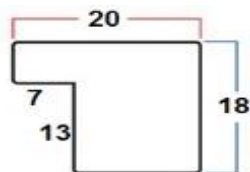

کد قاب عکس ۱۱۵ تخت

رنگبندی: سفید-مشکی-قهوه ای-بژ-طلایی-نقره ای-بژ روشن

لیست قیمت قاب عکس خالی بدون چاپ عکس

۸۰*۱۳۵	۷۰*۱۰۰	۶۰*۹۰	۵۰*۷۰	۴۰*۶۰	۴۰*۴۰	۳۰*۴۰	۳۰*۳۰	۲۱*۳۰	۲۰*۲۵	۲۰*۲۰	۱۶*۲۱	۱۵*۱۵	۱۳*۱۸	۱۰*۱۵	۱۰*۱۰	سایز
-	-	-	۶۸۰۰۰	۵۸۰۰۰	۴۸۰۰۰	۴۴۰۰۰	۳۸۰۰۰	۲۹۰۰۰	۲۵۰۰۰	۲۲۰۰۰	۲۰۰۰۰	۱۹۰۰۰	۱۸۰۰۰	۱۷۰۰۰	۱۳۰۰۰	قیمت

لیست قیمت قاب عکس با چاپ عکس

۸۰*۱۳۵	۷۰*۱۰۰	۶۰*۹۰	۵۰*۷۰	۴۰*۶۰	۴۰*۴۰	۳۰*۴۰	۳۰*۳۰	۲۱*۳۰	۲۰*۲۵	۲۰*۲۰	۱۶*۲۱	۱۵*۱۵	۱۳*۱۸	۱۰*۱۵	۱۰*۱۰	سایز
-	-	-	۱۴۳۰۰۰	۱۲۳۰۰۰	۹۶۰۰۰	۸۲۰۰۰	۶۶۰۰۰	۵۱۰۰۰	۴۵۰۰۰	۳۷۰۰۰	۳۱۰۰۰	۲۸۰۰۰	۲۵۰۰۰	۲۱۰۰۰	۱۶۰۰۰	قیمت

چاپ تصاویر قاب عکس ها بر روی کاغذ پیه با جوهر **پیکمنت اصل HP** انجام می شود که مقاومت در برابر اثرات خارجی مانند گازهای محیطی و اشعه ماوراء بنفش خورشید را دارا است و **تغییر رنگ** در آن وجود ندارد

فیبر MDF از سایز ۱۰*۱۰ تا سایز ۲۱*۳۰ می باشد و در سایز های بزرگتر از مقوا سه لایه استفاده میگردد.

قاب عکس ها به صورت کامل شامل قاب ، شیشه ، فیبر MDF و یک آویز دنده ای جهت آویزان کردن به دیوار می باشد.