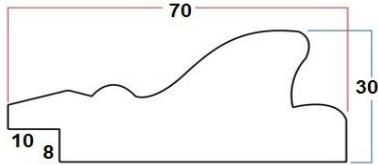

رنگبندی :

کرم-نقره ای-قهوه ای میشی

کد قاب عکس ۷۱۸ (سلطنتی)