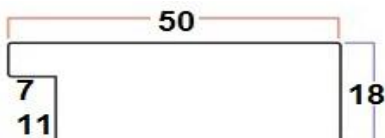

بزرگتر از مقوا سه لایه استفاده میگردد.

قاب عکس ها به صورت کامل شامل قاب ، شیشه ، فیبر MDF و یک آویز دنده ای

جهت آویزان کردن به دیوار می باشد.

رنگبندی :

سفید-مشکی-قهوه ای

کد قاب عکس ۵۰۷ (کبریتی و تخت ساده ۵ سانتی)