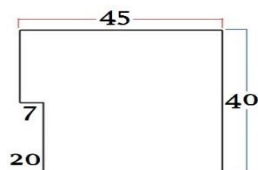

رنگبندی : روگرد چند رنگ-لبه طلایی

کد قاب عکس ۴۰۴