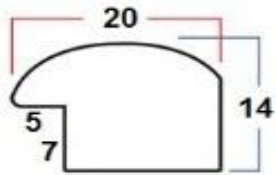

کد قاب عکس ۲۱۵ روگرد

رنگبندی : سفید - مشکی - قهوه ای - یاقوتی - سبز آبی - سبز - نارنجی - آبی تیره

لیست قیمت قاب عکس خالی بدون چاپ عکس

۸۰*۱۳۵	۷۰*۱۰۰	۶۰*۹۰	۵۰*۷۰	۴۰*۶۰	۴۰*۴۰	۳۰*۴۰	۳۰*۳۰	۲۱*۳۰	۲۰*۲۵	۲۰*۲۰	۱۶*۲۱	۱۵*۱۵	۱۳*۱۸	۱۰*۱۵	۱۰*۱۰	سایز
-	-	-	۶۸۰۰۰	۵۸۰۰۰	۴۸۰۰۰	۴۴۰۰۰	۳۸۰۰۰	۲۹۰۰۰	۲۵۰۰۰	۲۲۰۰۰	۲۰۰۰۰	۱۹۰۰۰	۱۸۰۰۰	۱۷۰۰۰	۱۳۰۰۰	قیمت

لیست قیمت قاب عکس با چاپ عکس

۸۰*۱۳۵	۷۰*۱۰۰	۶۰*۹۰	۵۰*۷۰	۴۰*۶۰	۴۰*۴۰	۳۰*۴۰	۳۰*۳۰	۲۱*۳۰	۲۰*۲۵	۲۰*۲۰	۱۶*۲۱	۱۵*۱۵	۱۳*۱۸	۱۰*۱۵	۱۰*۱۰	سایز
-	-	-	۱۴۳۰۰۰	۱۲۳۰۰۰	۹۶۰۰۰	۸۲۰۰۰	۶۶۰۰۰	۵۱۰۰۰	۴۵۰۰۰	۳۷۰۰۰	۳۱۰۰۰	۲۸۰۰۰	۲۵۰۰۰	۲۱۰۰۰	۱۶۰۰۰	قیمت

کد ۲۱۵ روگرد
رنگبندی : سفید - مشکی - قهوه ای
سبز - سبز آبی - نارنجی - سرفابی - آبی

با چاپ تصاویر قاب عکس ها بر روی کاغذ پیه یا جوهر پیکمنت اصل HP انجام می شود که مقاومت در برابر اثرات خارجی مانند گازهای محیطی و اشعه ماوراء بنفش خورشید را دارا است و تغییر رنگ در آن وجود ندارد.

فیبر MDF از سایز ۱۰*۱۰ تا سایز ۲۱*۳۰ می باشد و در سایز های بزرگتر از مقوا سه لایه استفاده میگردد.

قاب عکس ها به صورت کامل شامل قاب ، شیشه ، فیبر MDF و یک آویز دنده ای جهت آویزان کردن به دیوار می باشد.