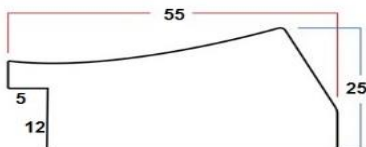

رنگبندی : سفید - مشکی - طلایی - بژ روشن

کد قاب عکس ۶۰۶