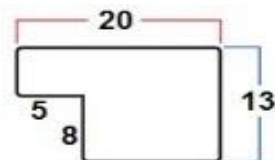

کد قاب عکس ۱۰۲۲