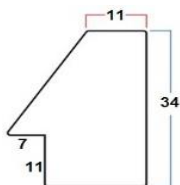

کد قاب عکس P.۸

رنگبندی : سفید-مشکی-قهوه ای-بژ-طلایی-نقره ای-بژ روشن

لیست قیمت قاب عکس خالی بدون چاپ عکس

۸۰*۱۳۵	۷۰*۱۰۰	۶۰*۹۰	۵۰*۷۰	۴۰*۶۰	۴۰*۴۰	۳۰*۴۰	۳۰*۳۰	۲۱*۳۰	۲۰*۲۵	۲۰*۲۰	۱۶*۲۱	۱۵*۱۵	۱۳*۱۸	۱۰*۱۵	۱۰*۱۰	سایز
-	۱۶۰۰۰۰	۱۴۵۰۰۰	۱۲۵۰۰۰	۱۱۰۰۰۰	۸۵۰۰۰۰	۷۰۰۰۰۰	۶۵۰۰۰۰	۵۵۰۰۰۰	۴۸۰۰۰۰	۴۴۰۰۰۰	۴۰۰۰۰۰	۳۵۰۰۰۰	۳۲۰۰۰۰	۲۶۰۰۰۰	۲۱۰۰۰۰	قیمت

لیست قیمت قاب عکس با چاپ عکس

۸۰*۱۳۵	۷۰*۱۰۰	۶۰*۹۰	۵۰*۷۰	۴۰*۶۰	۴۰*۴۰	۳۰*۴۰	۳۰*۳۰	۲۱*۳۰	۲۰*۲۵	۲۰*۲۰	۱۶*۲۱	۱۵*۱۵	۱۳*۱۸	۱۰*۱۵	۱۰*۱۰	سایز
-	۲۵۵۰۰۰	۲۳۰۰۰۰	۲۰۰۰۰۰	۱۷۵۰۰۰	۱۳۳۰۰۰	۱۰۸۰۰۰	۹۳۰۰۰۰	۷۷۰۰۰۰	۶۸۰۰۰۰	۵۹۰۰۰۰	۵۱۰۰۰۰	۴۴۰۰۰۰	۳۹۰۰۰۰	۳۰۰۰۰۰	۲۴۰۰۰۰	قیمت

چاپ تصاویر قاب عکس ها بر روی کاغذ بپه یا جوهر پیکمنت اصل HP انجام می شود که مقاومت در برابر اثرات خارجی مانند گازهای محیطی و اشعه ماوراء بنفش خورشید را دارا است و تغییر رنگ در آن وجود ندارد.

قاب عکس ها به صورت کامل شامل قاب , شیشه , فیبر MDF و یک آویز دنده ای جهت آویزان کردن به دیوار می باشد.	فیبر MDF از سایز ۱۰*۱۰ تا سایز ۲۱*۳۰ می باشد و در سایز های بزرگتر از مقوا سه لایه استفاده میگردد.