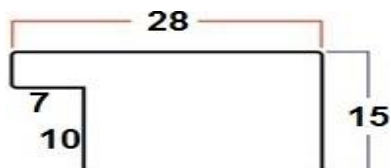

کد قاب عکس ۱۳۱۳۱۳