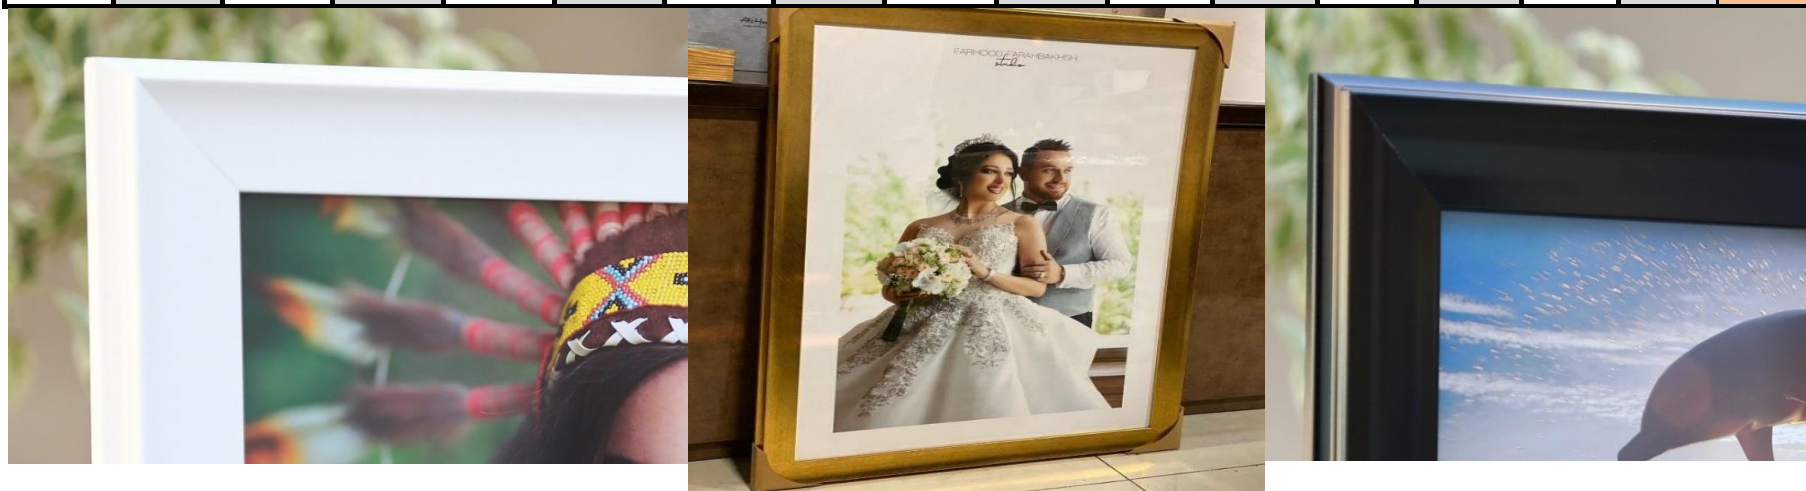

لیست قیمت قاب عکس با چاپ عکس

۸۰*۱۳۵	۷۰*۱۰۰	۶۰*۹۰	۵۰*۷۰	۴۰*۶۰	۴۰*۴۰	۳۰*۴۰	۳۰*۳۰	۲۱*۳۰	۲۰*۲۵	۲۰*۲۰	۱۶*۲۱	۱۵*۱۵	۱۳*۱۸	۱۰*۱۵	۱۰*۱۰	سایز
۴۶۰۰۰۰	۳۱۰۰۰۰	۲۷۰۰۰۰	۲۳۵۰۰۰	۲۱۰۰۰۰	۱۶۳۰۰۰	۱۳۸۰۰۰	۱۱۳۰۰۰	۹۲۰۰۰	۸۵۰۰۰	۷۵۰۰۰	۶۶۰۰۰	۶۱۰۰۰	۵۷۰۰۰	۴۹۰۰۰	۴۳۰۰۰	قیمت