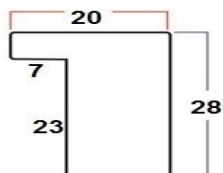

کد قاب عکس P.۴

رنگبندی: سفید-مشکی-قهوه ای-بژ-طلایی-نقره ای-بژ روشن

لیست قیمت قاب عکس خالی بدون چاپ عکس

۸۰*۱۳۵	۷۰*۱۰۰	۶۰*۹۰	۵۰*۷۰	۴۰*۶۰	۴۰*۴۰	۳۰*۴۰	۳۰*۳۰	۲۱*۳۰	۲۰*۲۵	۲۰*۲۰	۱۶*۲۱	۱۵*۱۵	۱۳*۱۸	۱۰*۱۵	۱۰*۱۰	سایز
-	۱۵۰۰۰۰	۱۳۲۰۰۰	۹۷۰۰۰	۸۸۰۰۰	۷۰۰۰۰	۶۰۰۰۰	۵۵۰۰۰	۴۴۰۰۰	۳۷۰۰۰	۳۵۰۰۰	۳۳۰۰۰	۲۸۰۰۰	۲۶۰۰۰	۲۱۰۰۰	۱۷۰۰۰	قیمت

لیست قیمت قاب عکس با چاپ عکس

۸۰*۱۳۵	۷۰*۱۰۰	۶۰*۹۰	۵۰*۷۰	۴۰*۶۰	۴۰*۴۰	۳۰*۴۰	۳۰*۳۰	۲۱*۳۰	۲۰*۲۵	۲۰*۲۰	۱۶*۲۱	۱۵*۱۵	۱۳*۱۸	۱۰*۱۵	۱۰*۱۰	سایز
-	۲۴۵۰۰۰	۲۱۷۰۰۰	۱۷۲۰۰۰	۱۵۳۰۰۰	۱۱۸۰۰۰	۹۸۰۰۰	۸۳۰۰۰	۶۶۰۰۰	۵۷۰۰۰	۵۰۰۰۰	۴۴۰۰۰	۳۷۰۰۰	۳۳۰۰۰	۲۵۰۰۰	۲۰۰۰۰	قیمت

چاپ تصاویر قاب عکس ها بر روی کاغذ بپه یا جوهر پیکمنت اصل HP انجام می شود که مقاومت در برابر اثرات خارجی مانند گازهای محیطی و اشعه ماوراء بنفش خورشید را دارا است و تغییر رنگ در آن وجود ندارد.

فیبر MDF از سایز ۱۰*۱۰ تا سایز ۲۱*۳۰ می باشد و در سایز های بزرگتر از مقوا سه لایه استفاده میگردد.

قاب عکس ها به صورت کامل شامل قاب ، شیشه ، فیبر MDF و یک آویز دنده ای جهت آویزان کردن به دیوار می باشد.